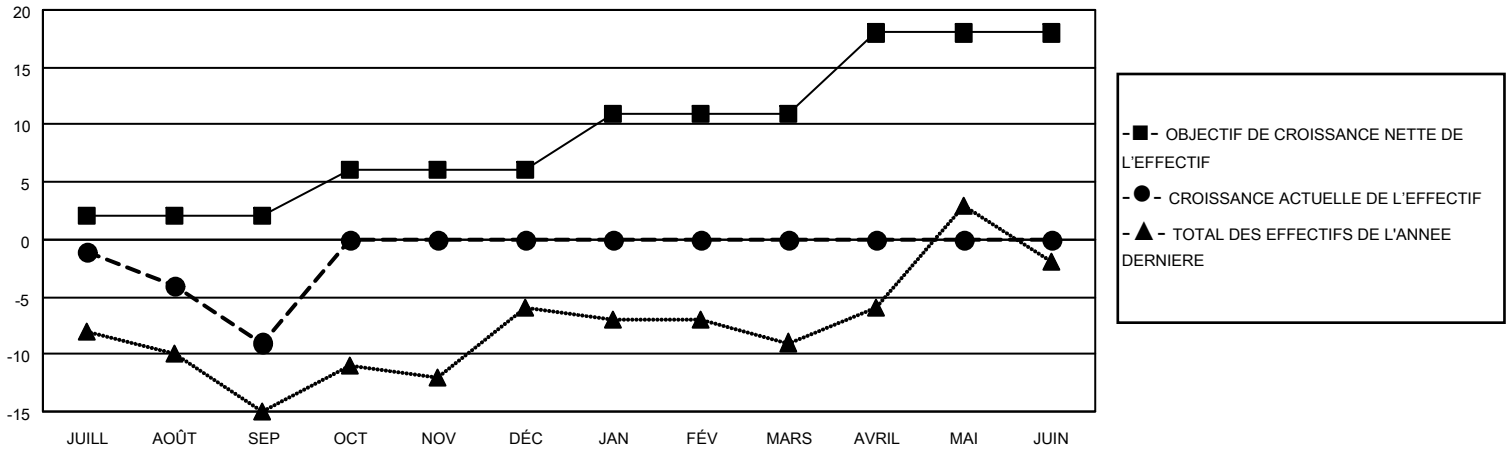

BUTS ET MEMBRES REELS - CUMULATIF

CLUBS RADIES: 1

1 CLUBS OF 36 ONT AJOUTE 1 OU PLUSIEURS NOUVEAUX MEMBRES

DISTRIBUTION PAR SEXE

HOMME	286 (45.18%)
FEMME	347 (54.82%)
NON BINARY	0 (0.00%)
PREFER NOT TO ANSWER	0 (0.00%)

MEMBRES RADIES

[CLIQUEZ ICI POUR LES INFORMATIONS CUMULATIVES SUR LES EFFECTIFS](#)

NOMBRE TOTAL DE MEMBRES D'UNITÉS FAMILIALES	16
MEMBRES DE FAMILLE QUI RÈGLENT LA MOITIÉ DES COTISATIONS	8

DECEDE	3
CLUB ANNULE	0
AUTRE	7
TOTAL	10