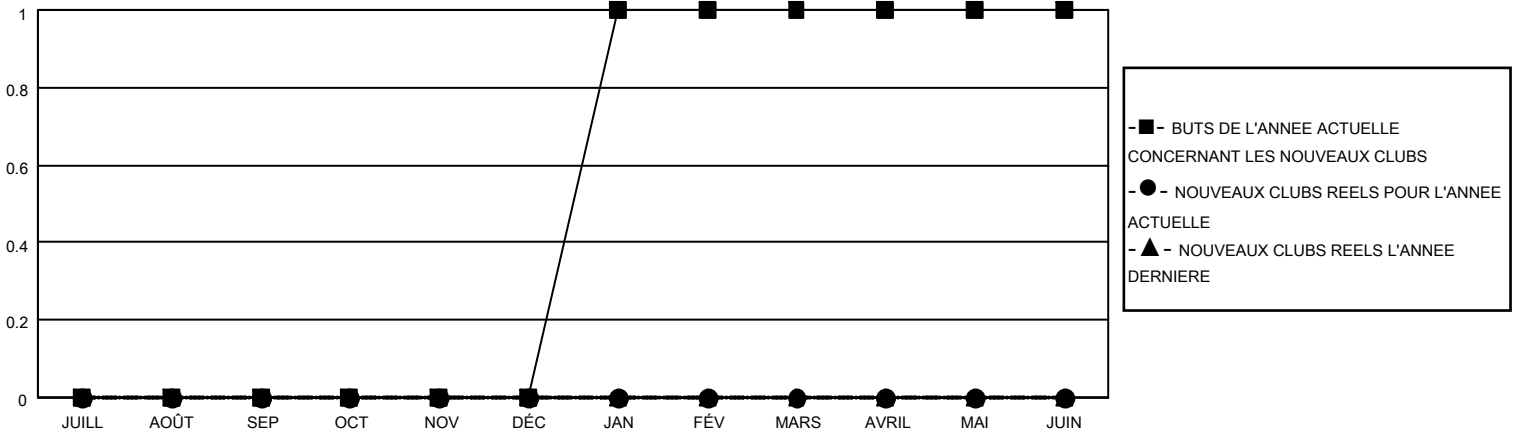

MONTHLY MEMBERSHIP PROGRESS REPORT

LIEU FRENCH GUIANA

District 63

Results as of: 9/30/2021

Clubs			
RESULTATS POUR 2021-2022			
TRIMESTRE	BUT CONCERNANT LES NOUVEAUX CLUBS	NOUVEAUX CLUBS	CLUBS ANNULÉS
JUILL/AOÛT/SEP	0	0	1
OCT/NOV/DÉC	0	0	0
JAN/FÉV/MARS	1	0	0
AVRIL/MAI/JUIN	0	0	0

Membres			
RESULTATS POUR 2021-2022			
TRIMESTRE	OBJECTIF DE CROISSANCE NETTE DE L'EFFECTIF	CROISSANCE ACTUELLE DE L'EFFECTIF	TOTAL DES MEMBRES RADIES (y compris les transferts)
JUILL/AOÛT/SEP	2	1	10
OCT/NOV/DÉC	4	0	0
JAN/FÉV/MARS	5	0	0
AVRIL/MAI/JUIN	7	0	0

BUTS ET NOUVEAUX CLUBS REELS - CUMULATIF